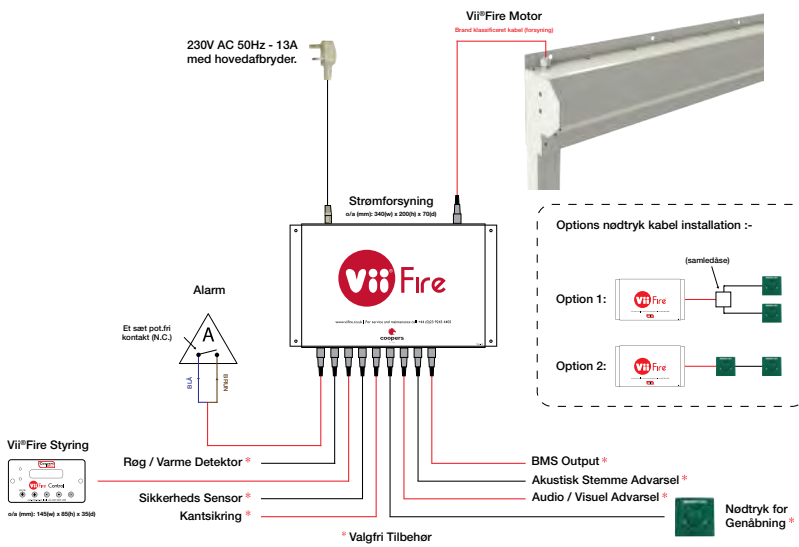

MONTAGE PÅ MUR – INDBYGNINGSKASSE

MONTAGE PÅ MUR – STØRRELSESGUIDE

MONTAGE UNDER LOFT - INDBYGNINGSKASSE

MONTAGE UNDER LOFT - SIDEFØRING

* i-Zone

* Adgang til indbygningskasse gennem front panel.

I TILFÆLDE AF MONTAGE PÅ MUR

Brug den største dimension som din
åbningsbredde.

I TILFÆLDE AF MONTAGE UNDER LOFT

Brug den mindste dimension som din
åbningsbredde.

MÅLTAGNING OG BESTILLING

1. Tjek at vægge og overflader er tilstrækkelig brand klassificeret.
2. Tjek alle fastgørelses beslag, hvis de afviger fra de medleverede standardbeslag, at de er passende brand klassificeret og kan klare den krævede belastnings. Spørg din beslags leverandør.
3. Tjek, at der ikke er nogen montage hindringer, rør, kabler eller fliser mv.
4. Mål bredden af åbningen fra toppens midte og bund.

ELEKTRISK STYRING

Vii® Fire er forsynet med et udvalg styrings muligheder, inklusiv den prisgunstige MK4-S udviklet til brug ved kantine serverings disk eller ikke-brand klassificeret glasvæg eller receptionsluge.

OBLIGATORISKE SIKKERHEDS FUNKTIONER

- Total Gravity Fails Safe (TGFS)
- Total fejlsikret kabling ved TGFS
- Total fejlsikret styresystem ved TGFS
- Total kontrolleret drop hastighed
- Backup batteri

ANVENDELSES MULIGHEDER