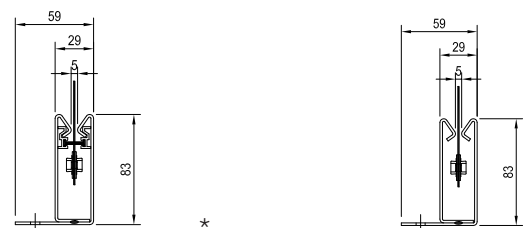

MONTAGE PÅ MUR – INDBYGNINGSKASSE

MONTAGE PÅ MUR – STØRRELSESGUIDE

MONTAGE UNDER LOFT - INDBYGNINGSKASSE

MONTAGE UNDER LOFT - SIDEFØRING

* i-Zone

* Adgang til indbygningskasse gennem front panel.

I TILFÆLDE AF MONTAGE PÅ MUR

Brug den største dimension som din
åbningsbredde.

I TILFÆLDE AF MONTAGE UNDER LOFT

Brug den mindste dimension som din
åbningsbredde.

MÅLTAGNING OG BESTILLING

1. Tjek at vægge og overflader er tilstrækkelig brand klassificeret.
2. Tjek alle fastgørelses beslag, hvis de afviger fra de medleverede standardbeslag, at de er passende brand klassificeret og kan klare den krævede belastnings. Spørg din beslags leverandør.
3. Tjek, at der ikke er nogen montage hindringer, rør, kabler eller fliser mv.
4. Mål bredden af åbningen fra toppens midte og bund.