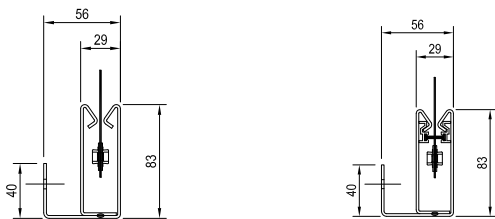

MONTAGE EKSEMPLER OG SKJULT MONTAGE

Med indbygnings kasserne og fastgørelses muligheder tilpasset alle lofttyper, er Vii®Fire brandgardiner til privatbolig både fleksible og nænsomme med respekt for det overordnede boligdesign.

MONTAGE PÅ MUR – INDBYGNINGSKASSE

MONTAGE PÅ MUR – STØRRELSESGUIDE

MONTAGE UNDER LOFT - INDBYGNINGSKASSE

MONTAGE UNDER LOFT - SIDEFØRING

* i-Zone

* Adgang til indbygningskasse gennem front panel.

I TILFÆLDE AF MONTAGE PÅ MUR

Brug den største dimension som din
åbningsbredde.

I TILFÆLDE AF MONTAGE UNDER LOFT

Brug den mindste dimension som din
åbningsbredde.

MÅLTAGNING OG BESTILLING

1. Tjek at vægge og overflader er tilstrækkelig brand klassificeret.
2. Tjek alle fastgørelses beslag, hvis de afviger fra de medleverede standardbeslag, at de er passende brand klassificeret og kan klare den krævede belastnings. Spørg din beslags leverandør.
3. Tjek, at der ikke er nogen montage hindringer, rør, kabler eller fliser mv.
4. Mål bredden af åbningen fra toppens midte og bund.