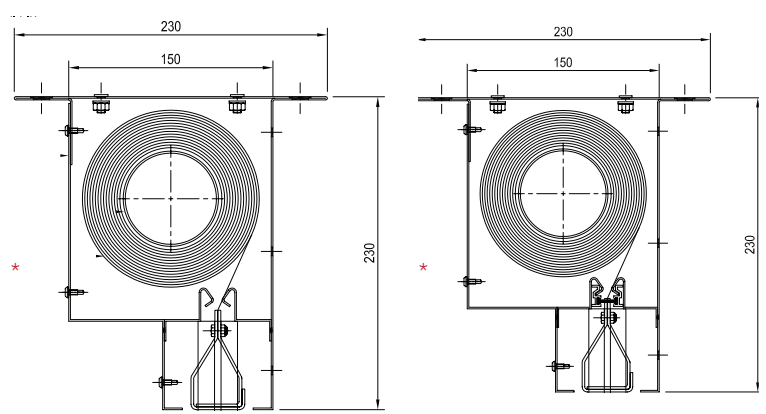

MONTAGE PÅ MUR – INDBYGNINGSKASSE

MONTAGE PÅ MUR – STØRRELSESGUIDE

MONTAGE UNDER LOFT - INDBYGNINGSKASSE

MONTAGE UNDER LOFT - SIDEFØRING

* i-Zone

* Adgang til indbygningskasse gennem front panel.

I TILFÆLDE AF MONTAGE PÅ MUR

Brug den største dimension som din
åbningsbredde.

I TILFÆLDE AF MONTAGE UNDER LOFT

Brug den mindste dimension som din
åbningsbredde.

MÅLTAGNING OG BESTILLING

1. Tjek at vægge og overflader er tilstrækkelig brand klassificeret.
2. Tjek alle fastgørelses beslag, hvis de afviger fra de medleverede standardbeslag, at de er passende brand klassificeret og kan klare den krævede belastnings. Spørg din beslags leverandør.
3. Tjek, at der ikke er nogen montage hindringer, rør, kabler eller fliser mv.
4. Mål bredden af åbningen fra toppens midte og bund.