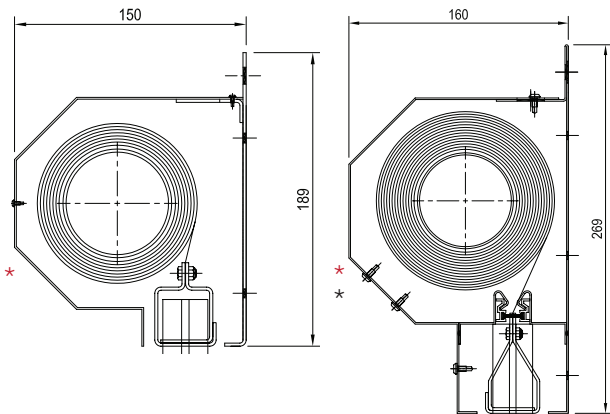

MONTAGE EKSEMPLER OG SKJULT MONTAGE

Med indbygnings kasserne og fastgørelses muligheder tilpasset alle lofttyper, er Vii®Fire brandgardiner til privatbolig både fleksible og nænsomme med respekt for det overordnede boligdesign.

MONTAGE PÅ MUR – INDBYGNINGSKASSE